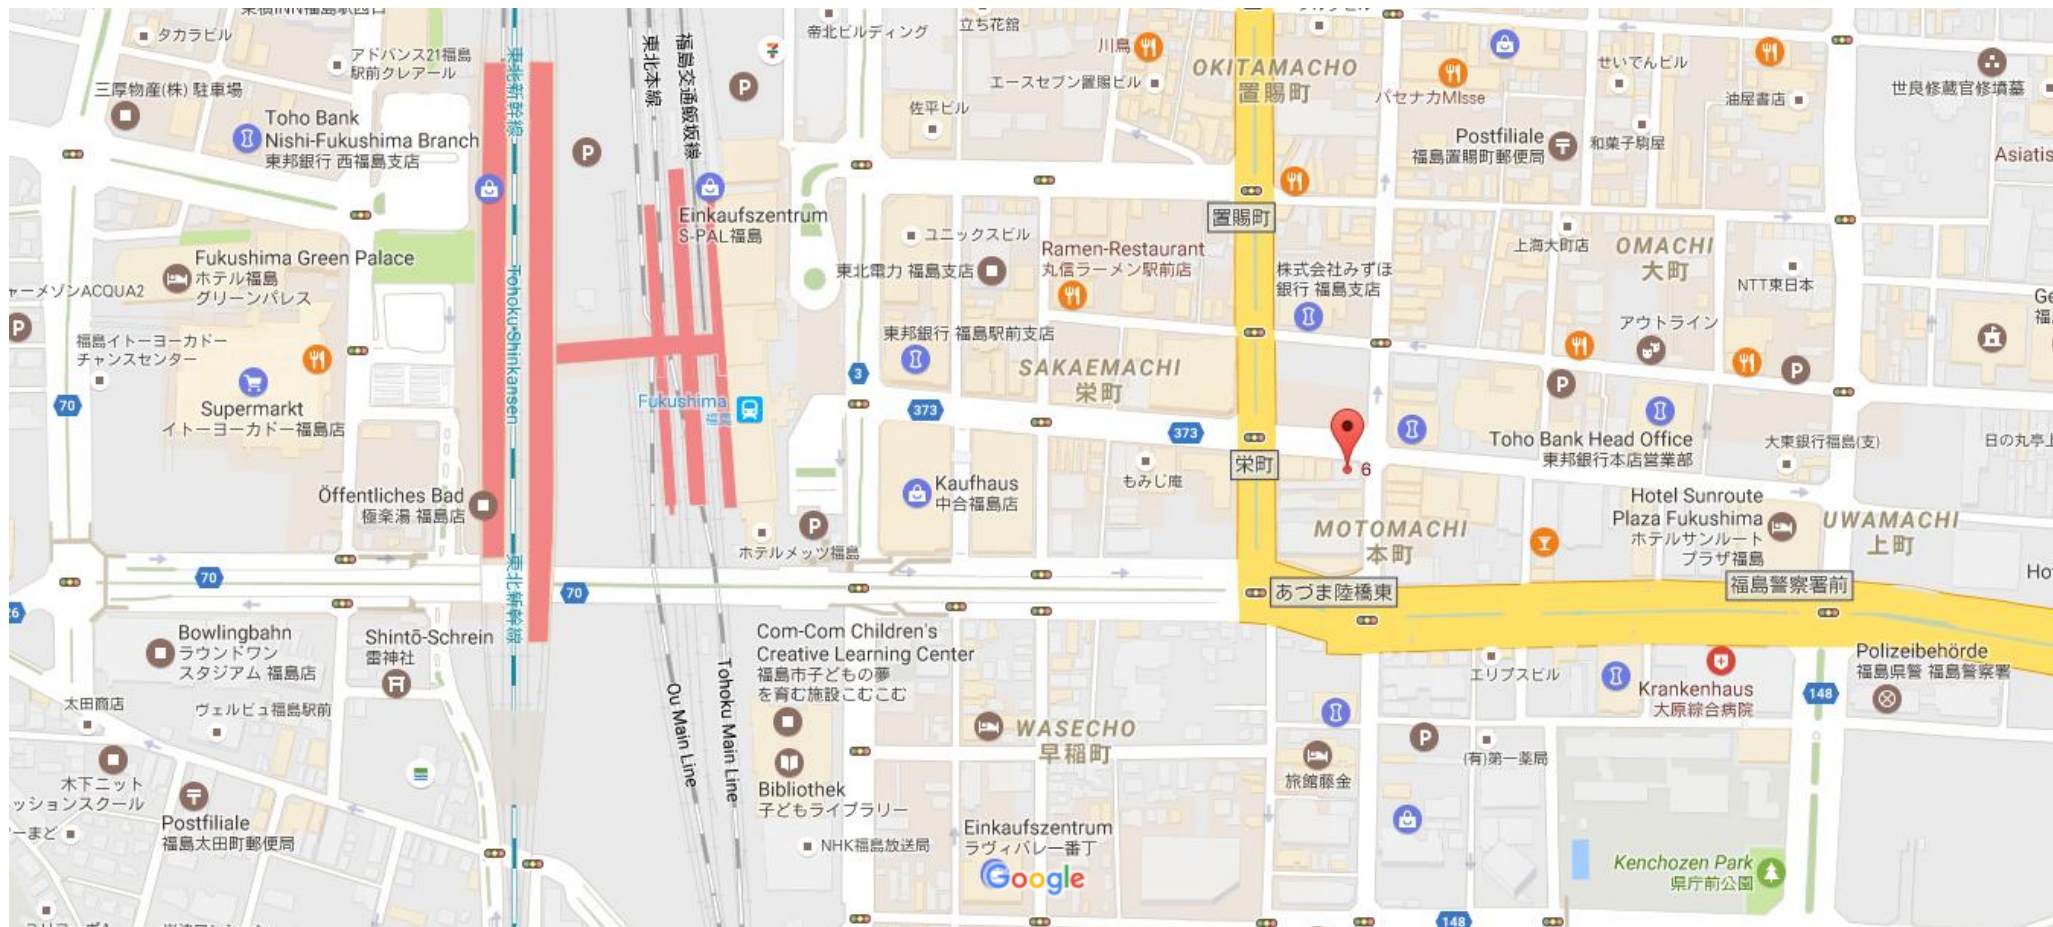

Google Maps 〒960-8035 Fukushima-ken, Fukushima-shi, Motomachi, 2-6

Kartendaten © 2017 Google,ZENRIN 100 m

〒960-8035 Fukushima-ken, Fukushima-shi, Motomachi, 2-6